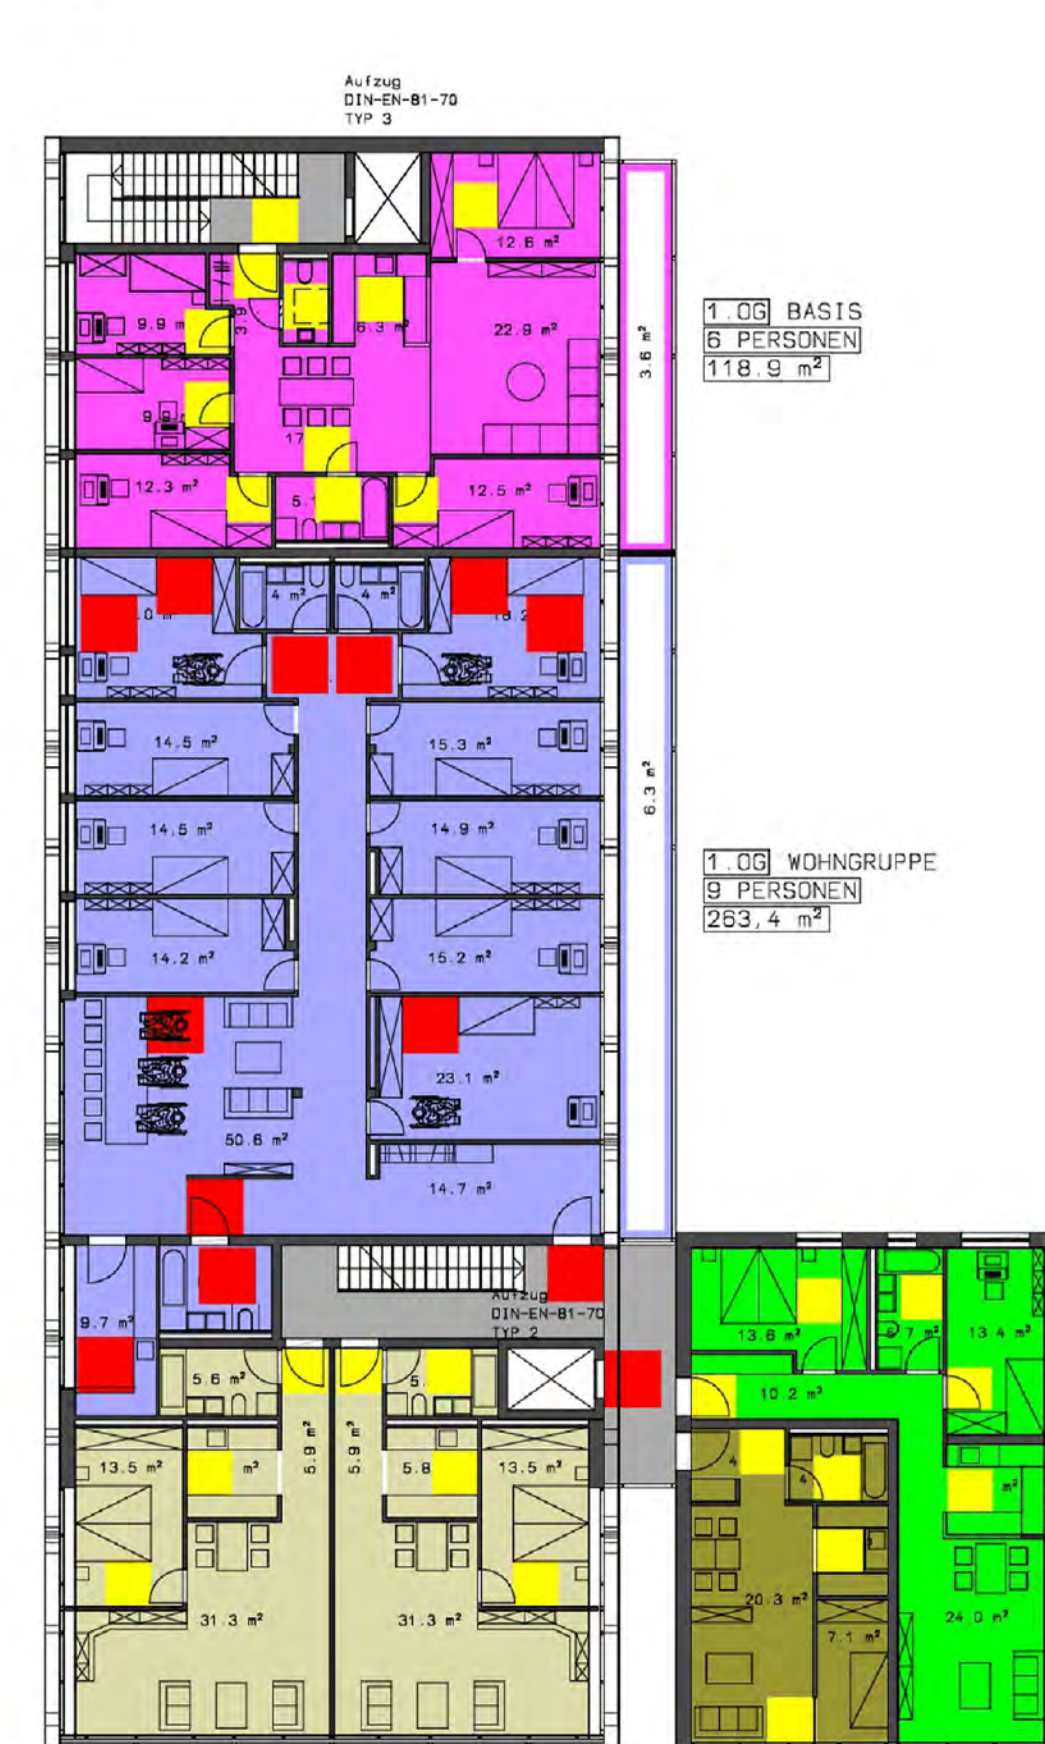

1.0G

LAGEPLAN 1:500

ANIMATION ELISABETH-MANN-BORGESE STR

1:100

ANIMATION HOF

3.0G

4.0G

5.0G

DACH

UG

EG

1.0G

2.0G

1:200

SCHNITT OW ANIMATION

1:50

ANSICHT WEST

1:100

ANSICHT SUD

1:100

ANSICHT OST (HOF)

1:200

SCHNITT NS

1:200