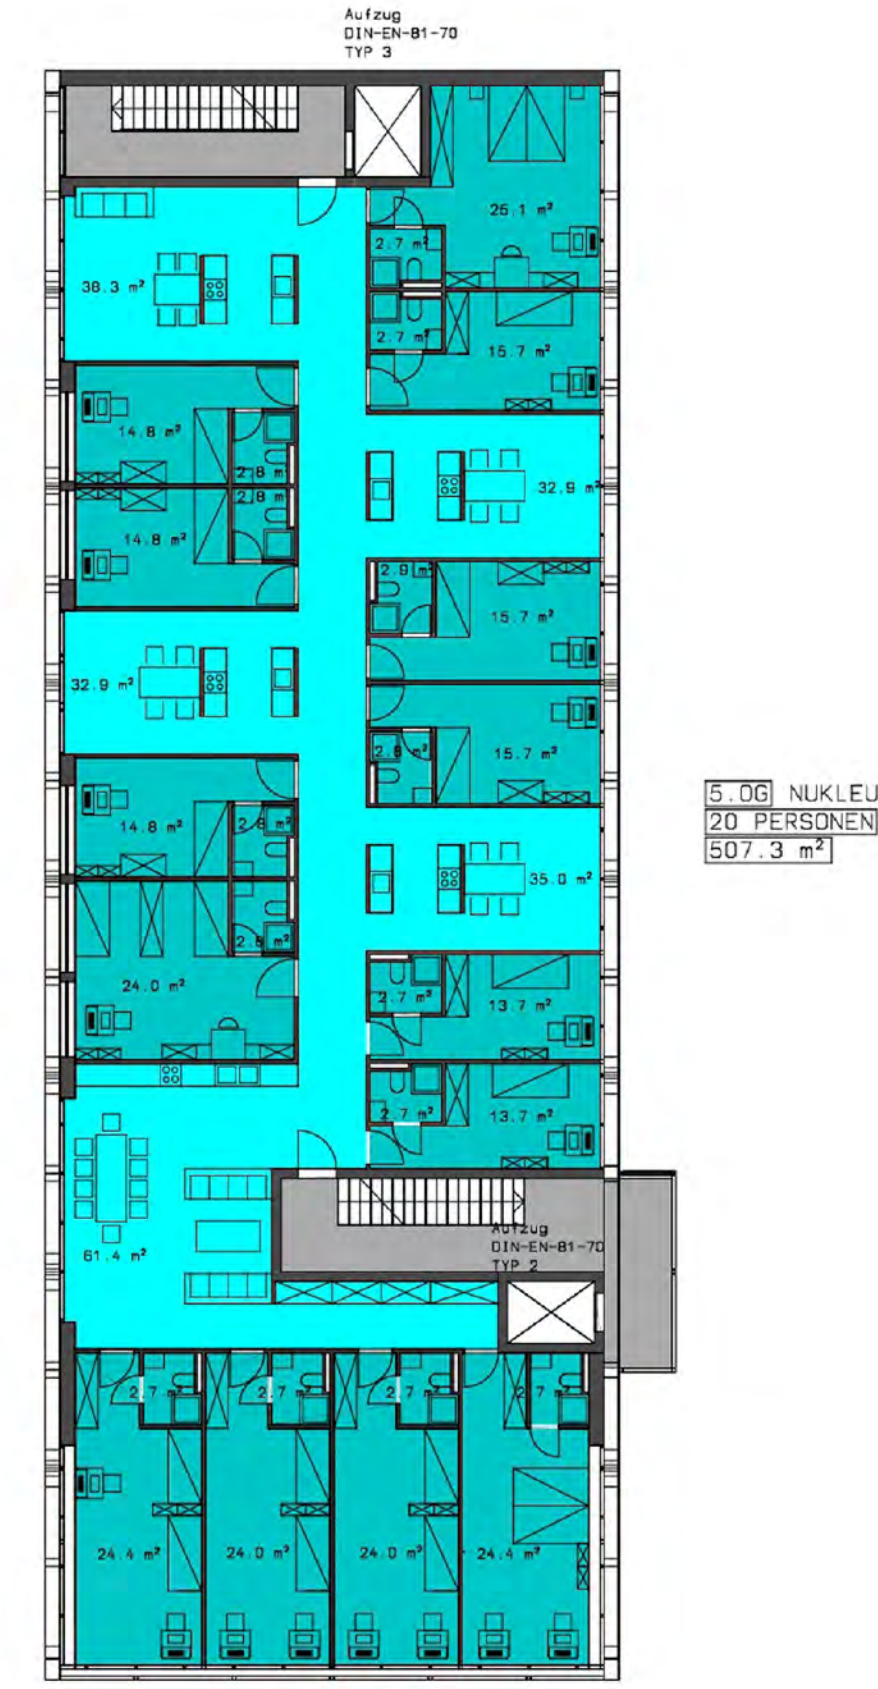

1.0G

LAGEPLAN 1:500

ANIMATION ELISABETH-MANN-BORGESE STR

1:100

ANIMATION HOF

3.0G

4.0G

5.0G

DACH

UG

EG

1.0G

2.0G

1:200

SCHNITT OW ANIMATION

1:50

ANSICHT WEST

1:100

ANSICHT SUD

1:100

ANSICHT OST (HOF)

1:200

SCHNITT NS

1:200