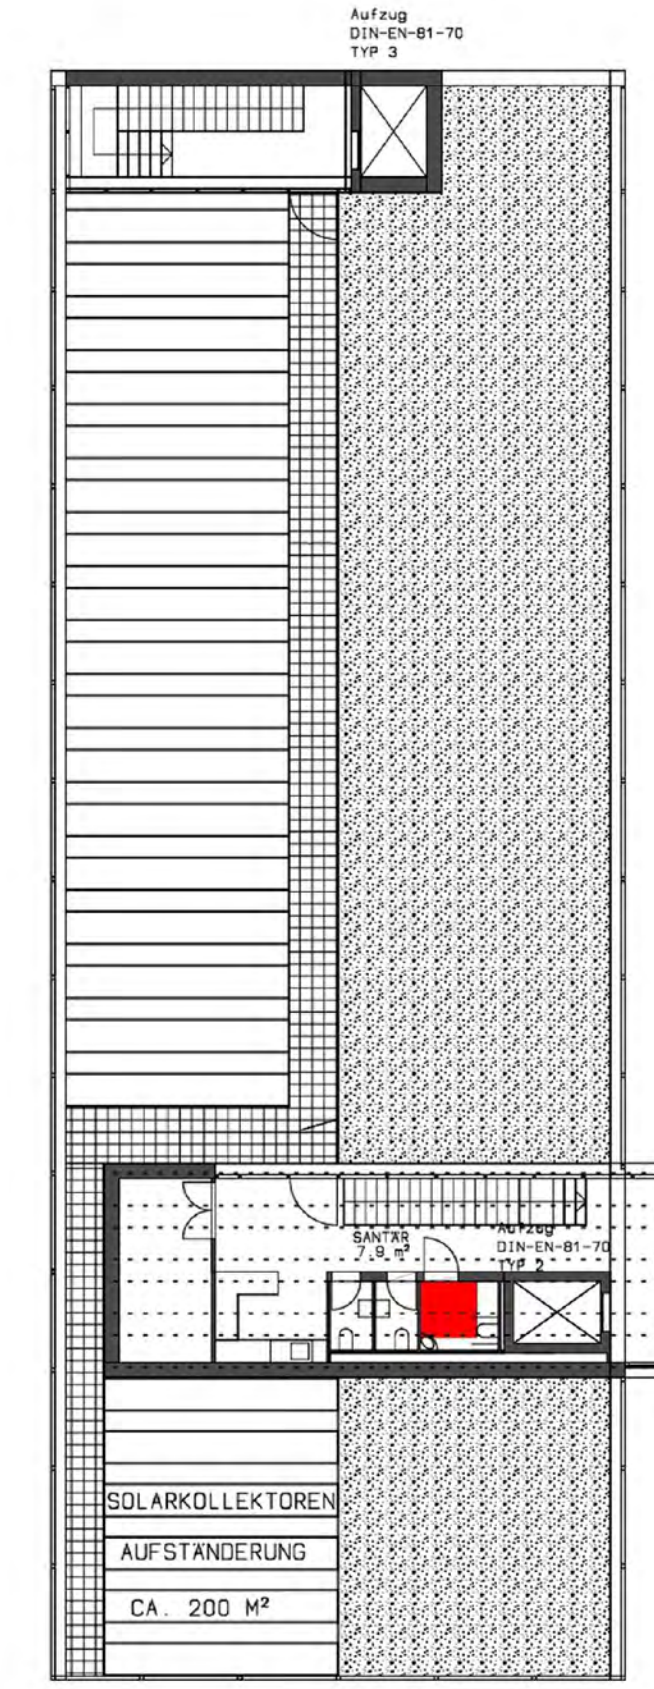

1.0G

LAGEPLAN 1:500

ANIMATION ELISABETH-MANN-BORGESE STR

1:100

ANIMATION HOF

3.0G

4.0G

5.0G

DACH

UG

EG

1.0G

2.0G

1:200

SCHNITT OW ANIMATION

1:50

ANSICHT WEST

1:100

ANSICHT SUD

1:100

ANSICHT OST (HOF)

1:200

SCHNITT NS

1:200