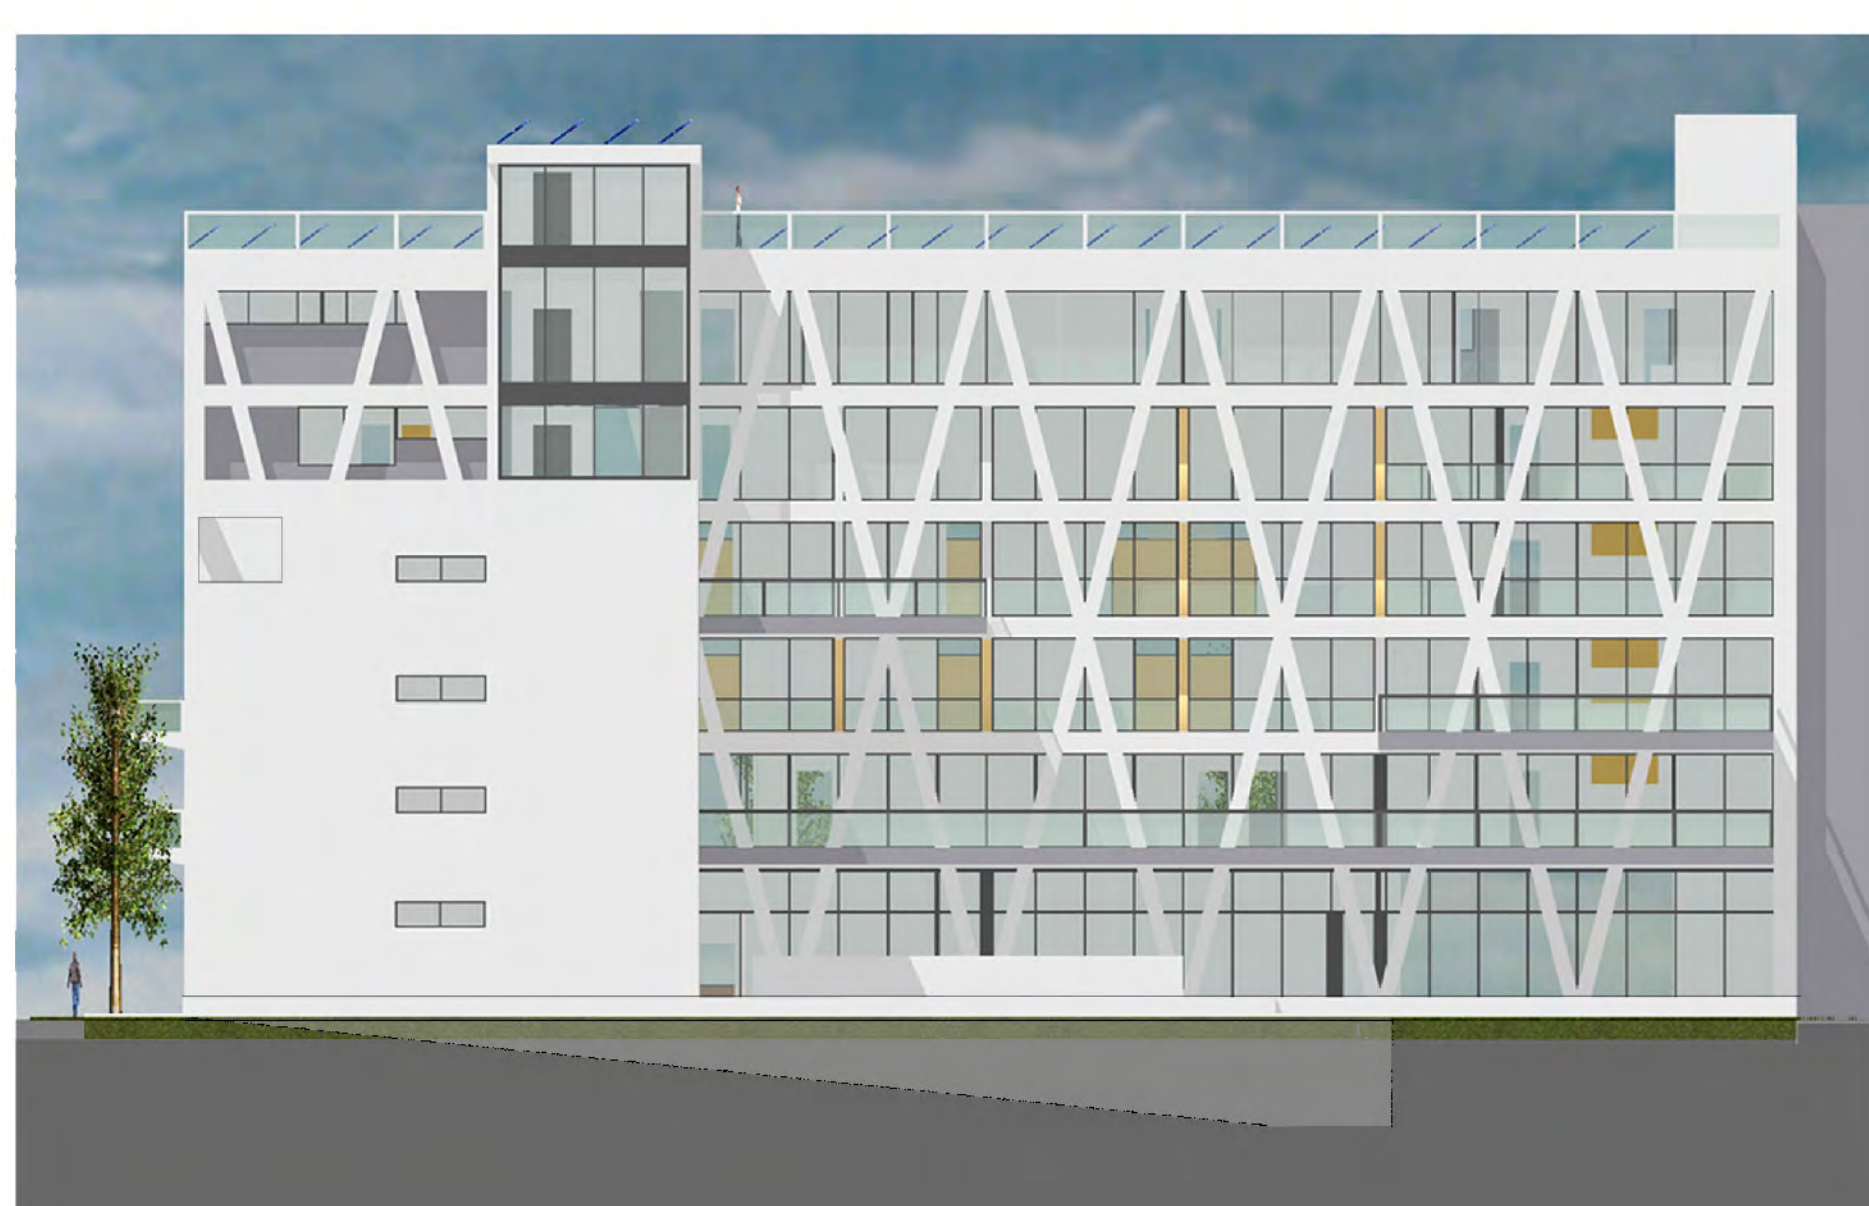

1.0G

LAGEPLAN 1:500

ANIMATION ELISABETH-MANN-BORGESE STR

1:100

ANIMATION HOF

3.0G

4.0G

5.0G

DACH

UG

EG

1.0G

2.0G

1:200

SCHNITT OW ANIMATION

1:50

ANSICHT WEST

1:100

ANSICHT SUD

1:100

ANSICHT OST (HOF)

1:200

SCHNITT NS

1:200