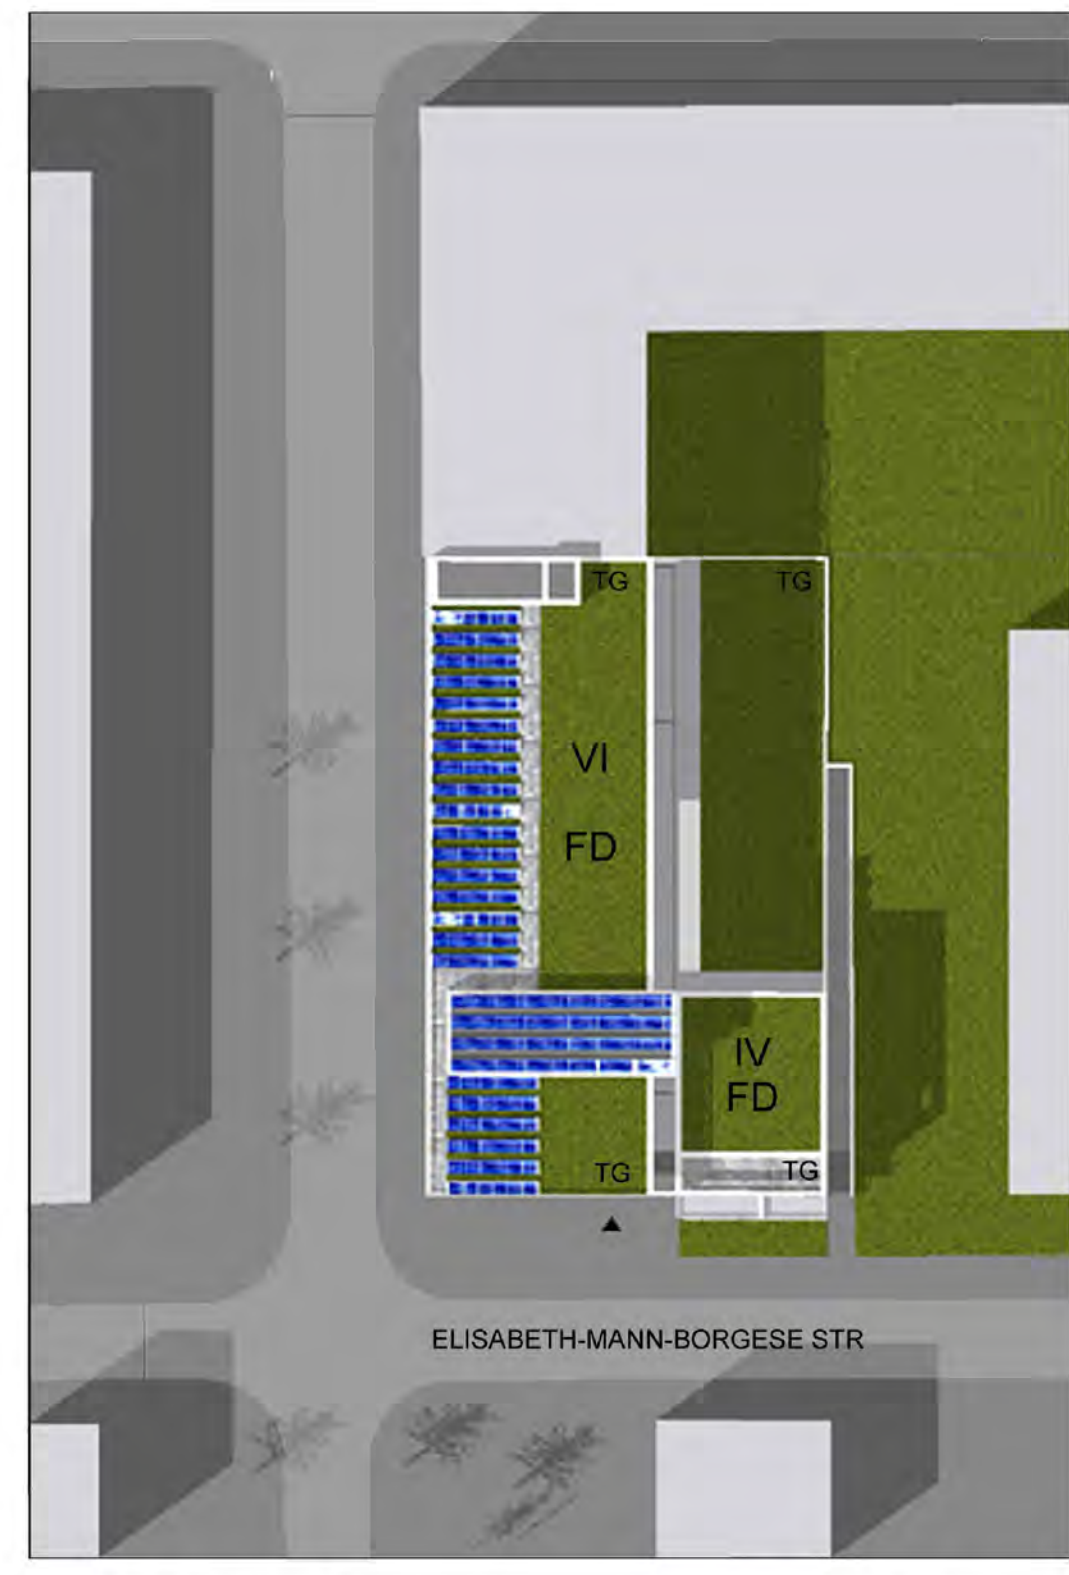

1.0G

LAGEPLAN 1:500

ANIMATION ELISABETH-MANN-BORGESE STR

1:100

ANIMATION HOF

3.0G

4.0G

5.0G

DACH

UG

EG

1.0G

2.0G

1:200

SCHNITT OW ANIMATION

1:50

ANSICHT WEST

1:100

ANSICHT SUD

1:100

ANSICHT OST (HOF)

1:200

SCHNITT NS

1:200