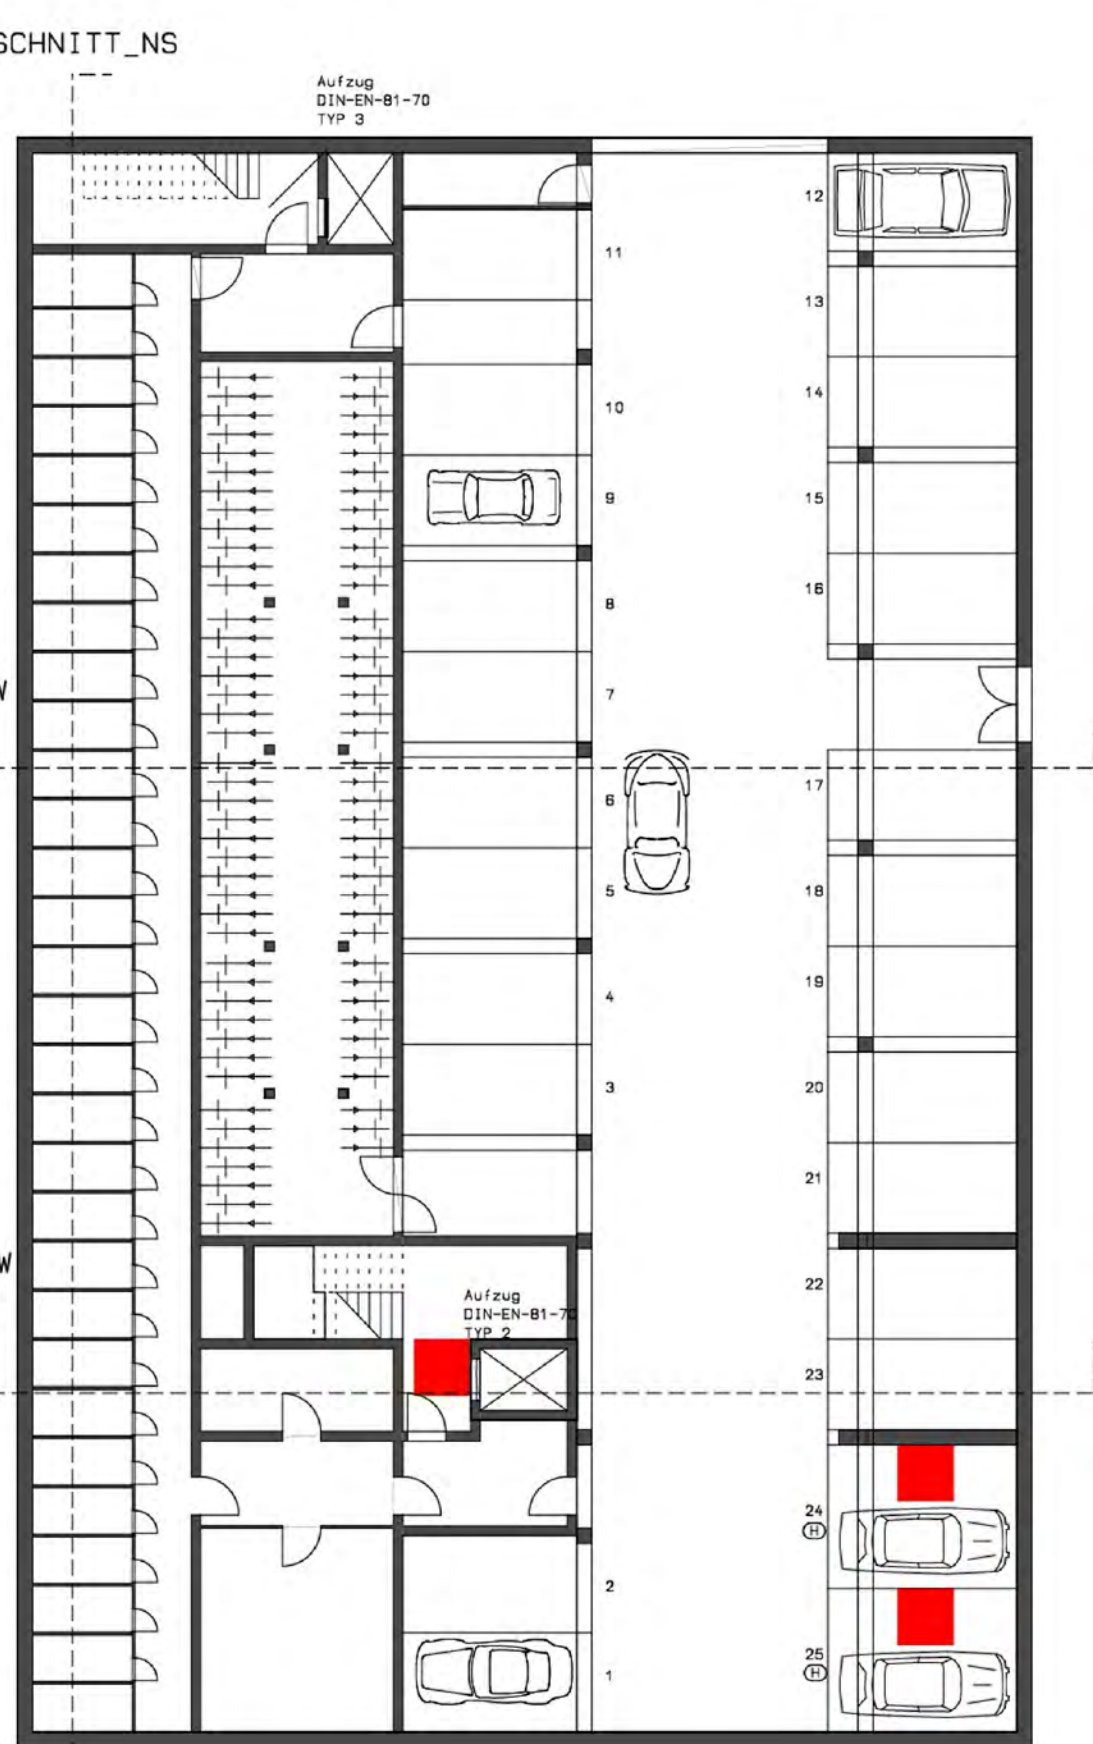

1.0G

LAGEPLAN 1:500

ANIMATION ELISABETH-MANN-BORGESE STR

1:100

ANIMATION HOF

3.0G

4.0G

5.0G

DACH

UG

EG

1.0G

2.0G

1:200

SCHNITT OW ANIMATION

1:50

ANSICHT WEST

1:100

ANSICHT SUD

1:100

ANSICHT OST (HOF)

1:200

SCHNITT NS

1:200