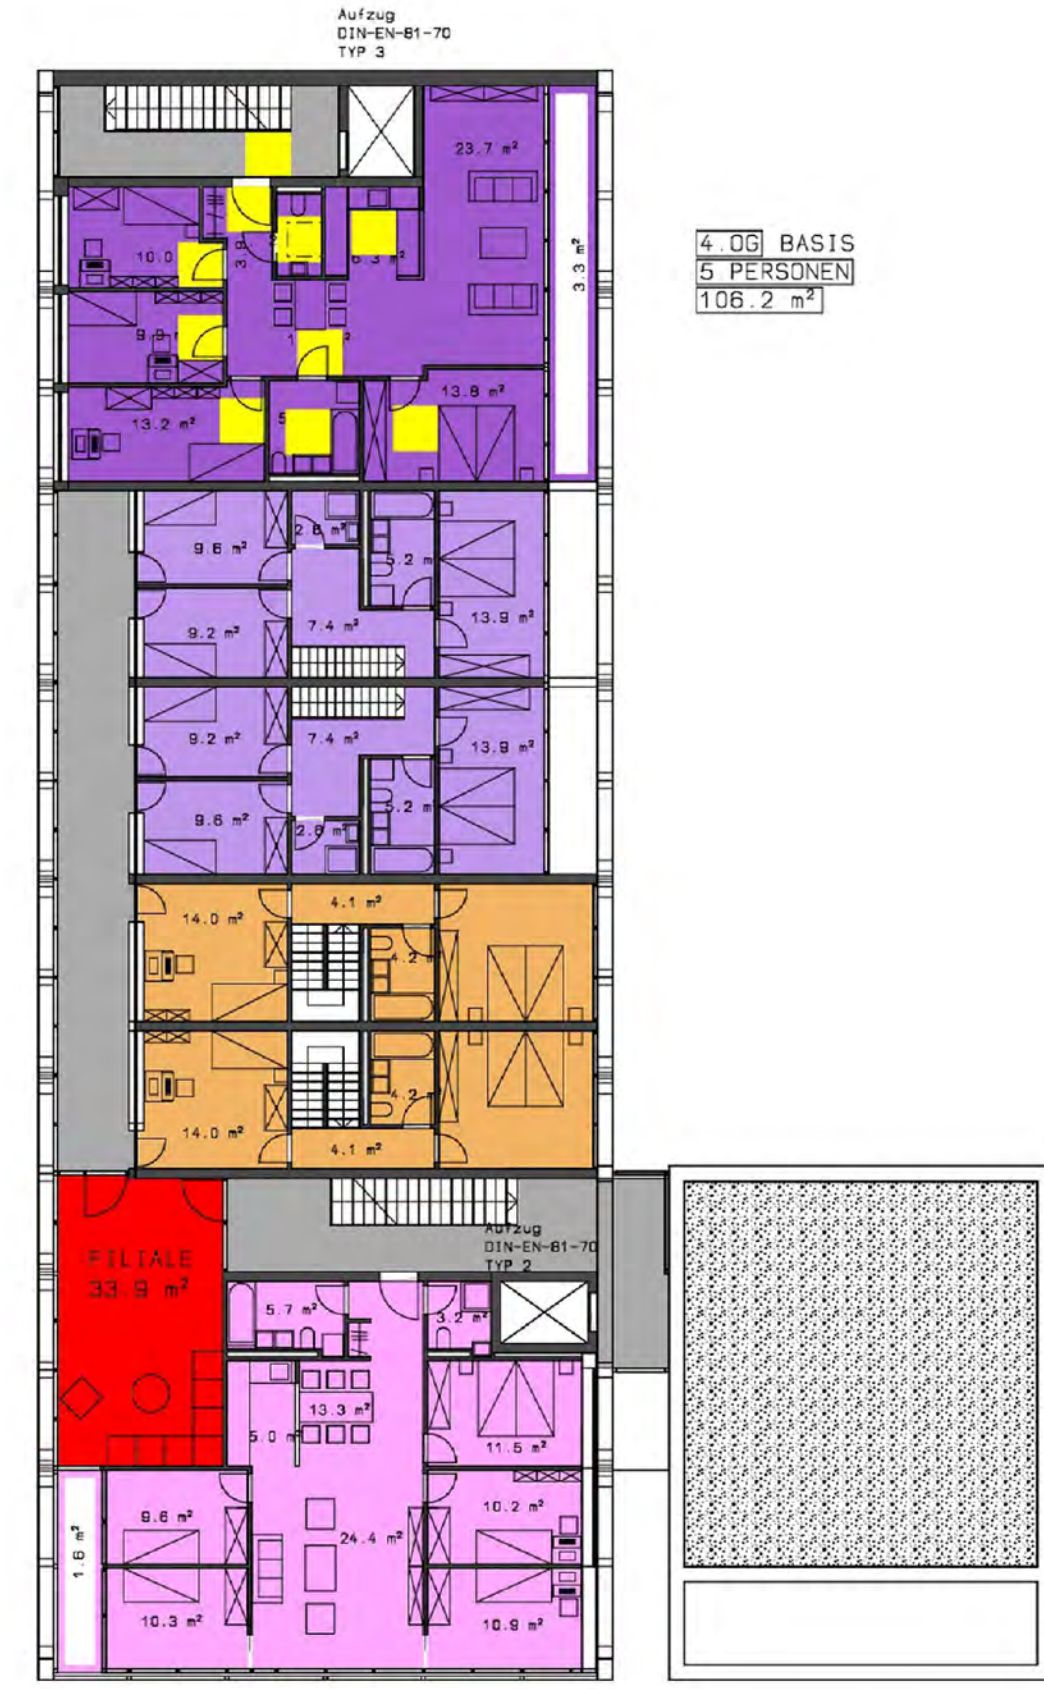

1.0G

LAGEPLAN 1:500

ANIMATION ELISABETH-MANN-BORGESE STR

1:100

ANIMATION HOF

3.0G

4.0G

5.0G

DACH

UG

EG

1.0G

2.0G

1:200

SCHNITT OW ANIMATION

1:50

ANSICHT WEST

1:100

ANSICHT SUD

1:100

ANSICHT OST (HOF)

1:200

SCHNITT NS

1:200

SCHNITT OW

1:200