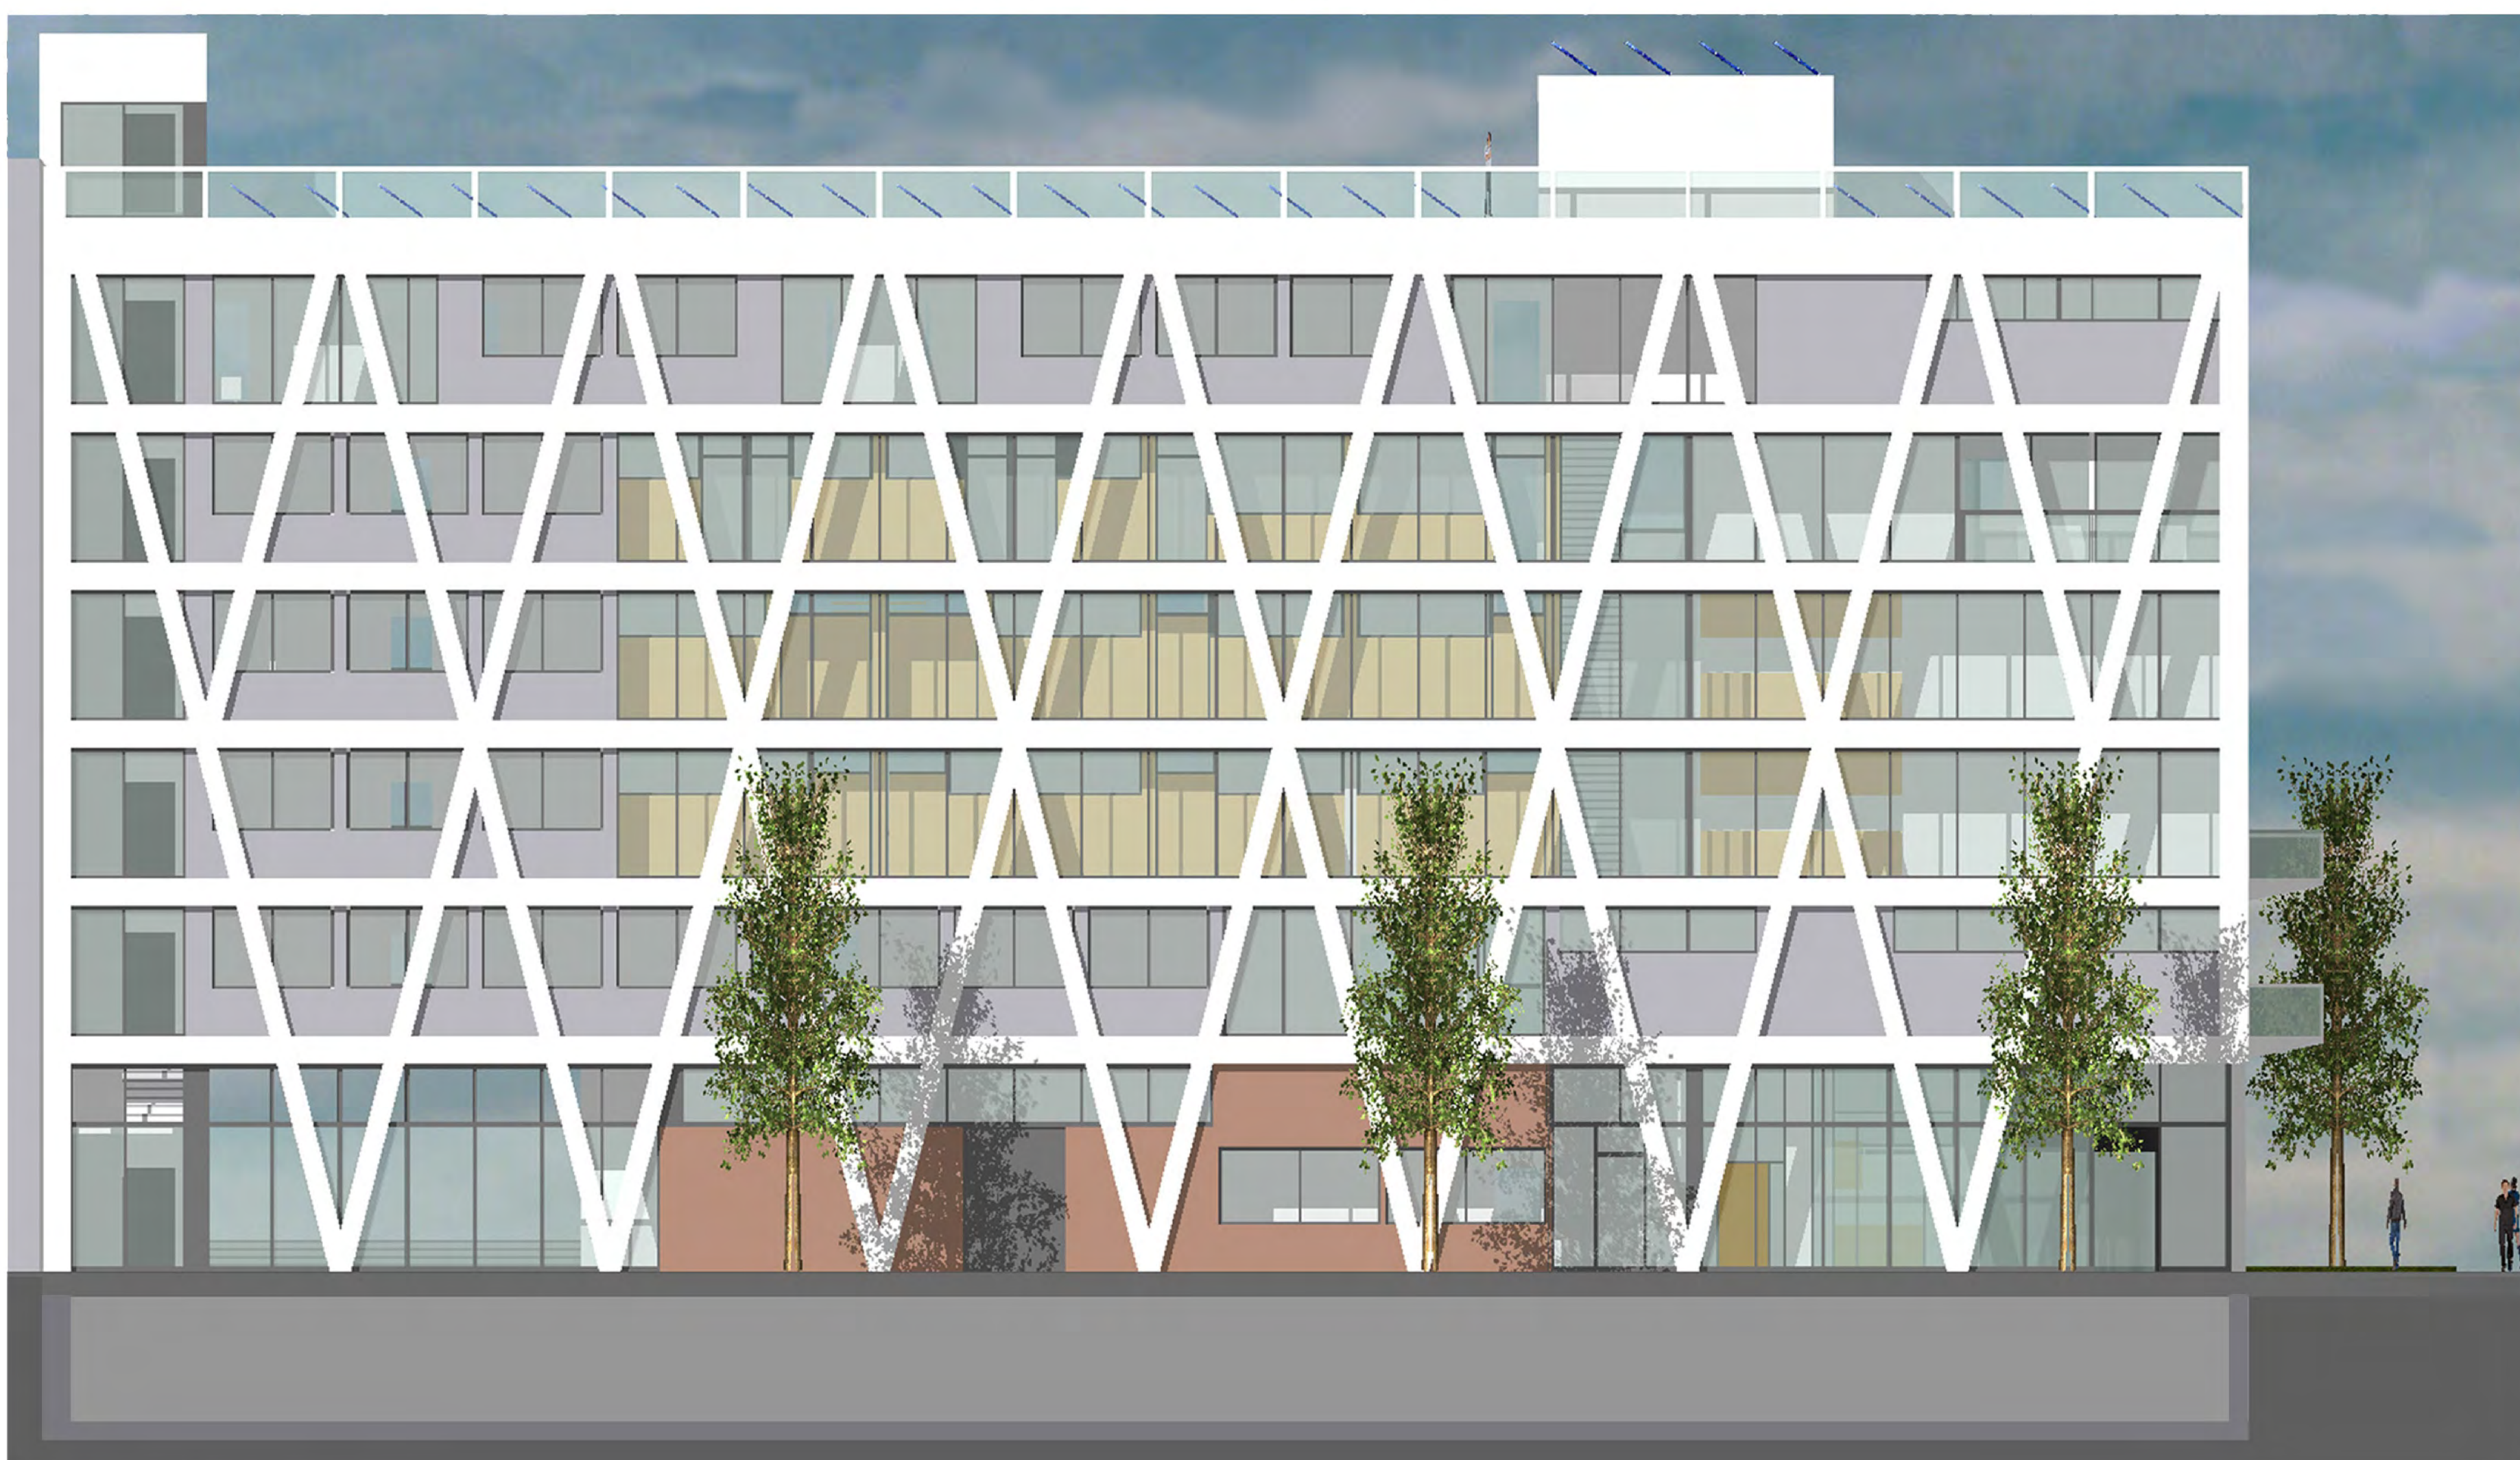

1.0G

LAGEPLAN 1:500

ANIMATION ELISABETH-MANN-BORGESE STR

1:100

ANIMATION HOF

3.0G

4.0G

5.0G

DACH

UG

EG

1.0G

2.0G

1:200

SCHNITT OW ANIMATION

1:50

ANSICHT WEST

1:100

ANSICHT SUD

1:100

ANSICHT OST (HOF)

1:200

SCHNITT NS

1:200