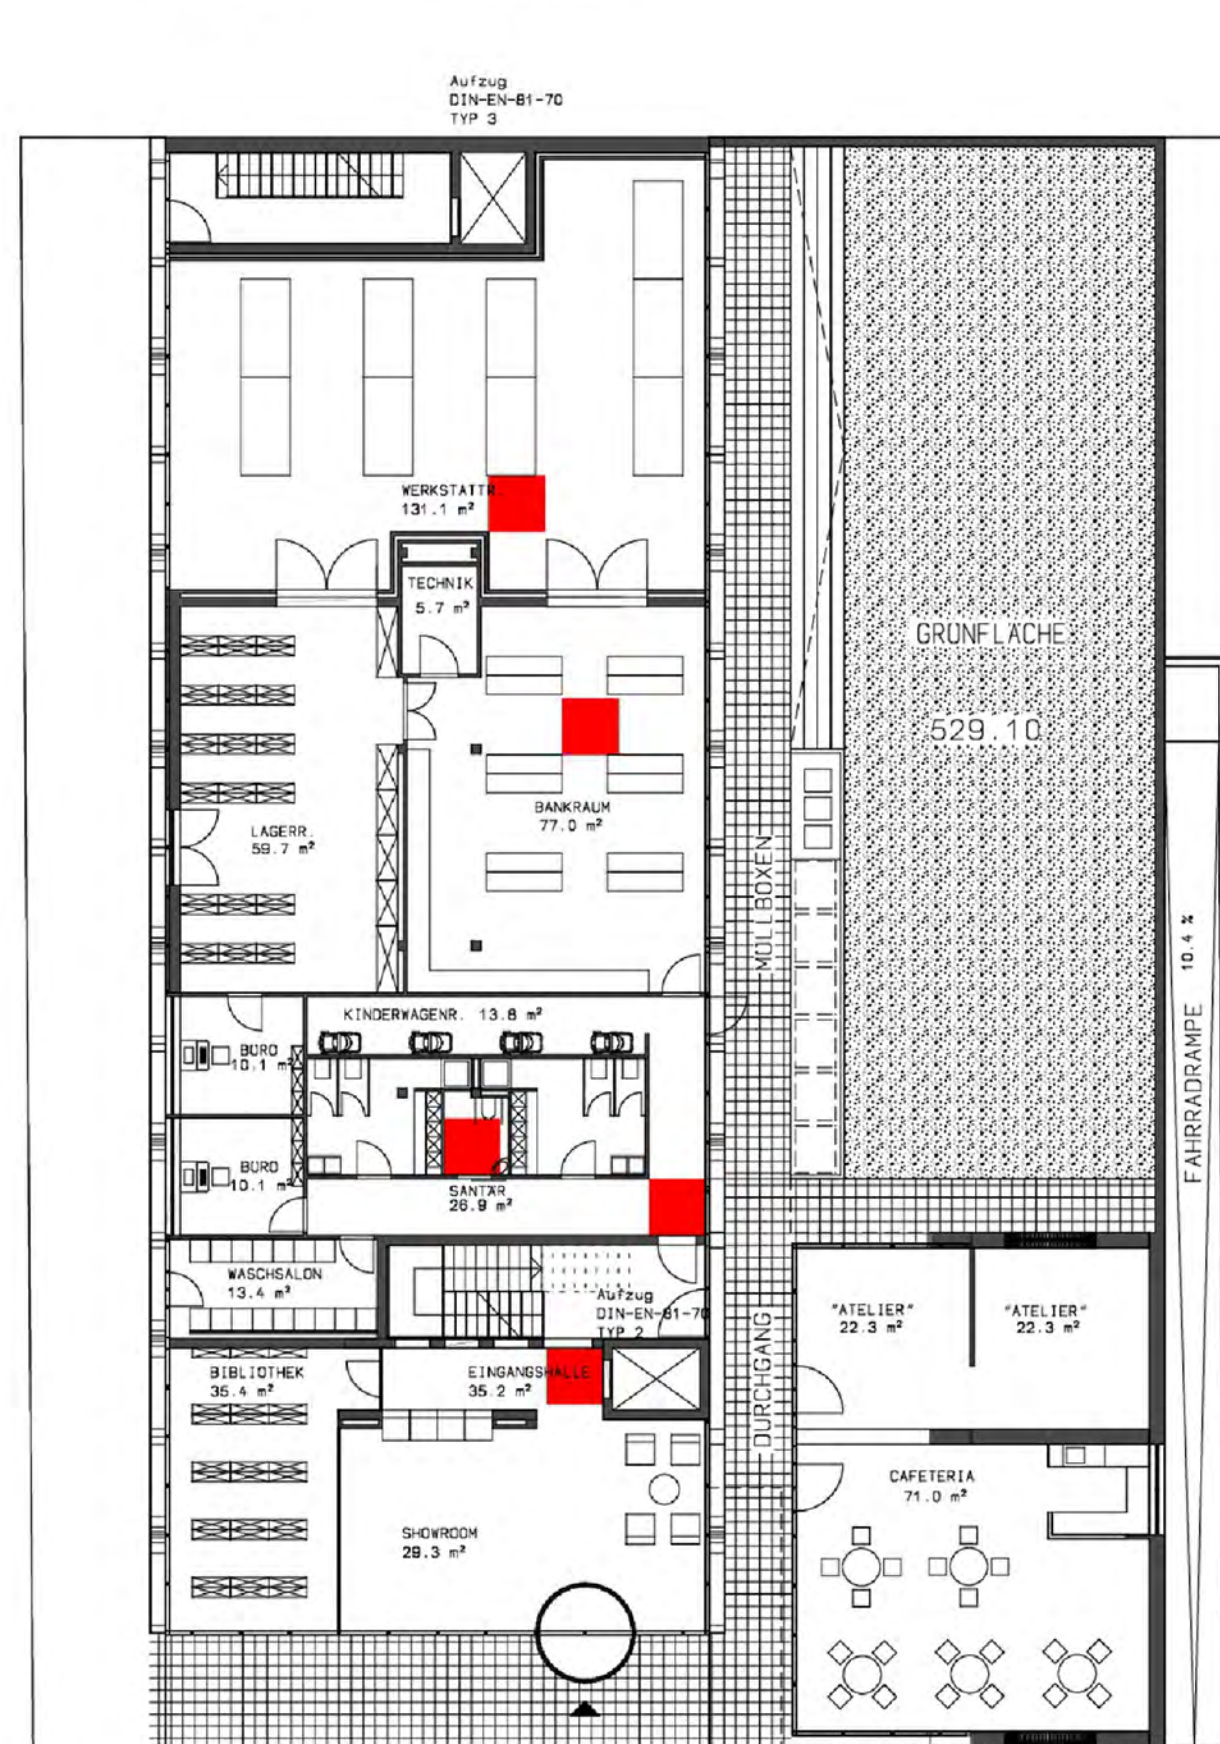

1.0G

LAGEPLAN 1:500

ANIMATION ELISABETH-MANN-BORGESE STR

1:100

ANIMATION HOF

3.0G

4.0G

5.0G

DACH

UG

EG

1.0G

2.0G

1:200

SCHNITT OW ANIMATION

1:50

ANSICHT WEST

1:100

ANSICHT SUD

1:100

ANSICHT OST (HOF)

1:200

SCHNITT NS

1:200