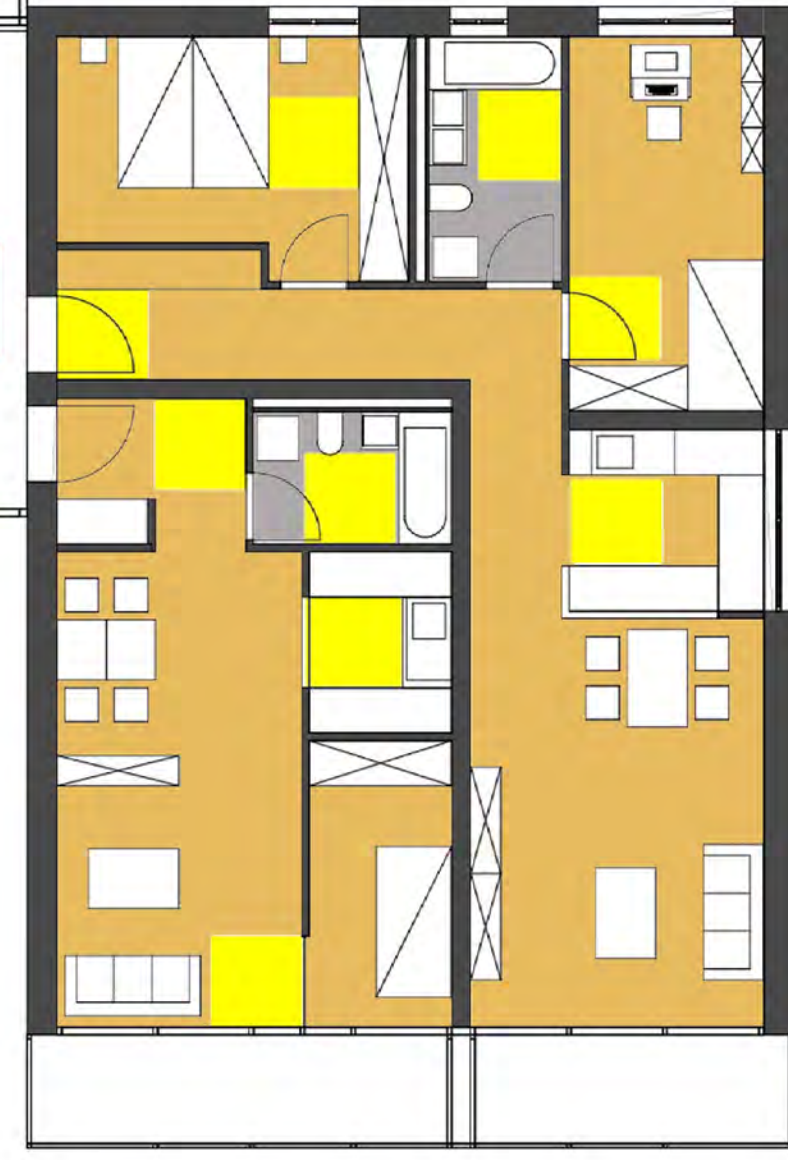

1.0G

LAGEPLAN 1:500

ANIMATION ELISABETH-MANN-BORGESE STR

1:100

ANIMATION HOF

3.0G

4.0G

5.0G

DACH

UG

EG

1.0G

2.0G

1:200

SCHNITT OW ANIMATION

1:50

ANSICHT WEST

1:100

ANSICHT SUD

1:100

ANSICHT OST (HOF)

1:200

SCHNITT NS

1:200

SCHNITT OW

1:200