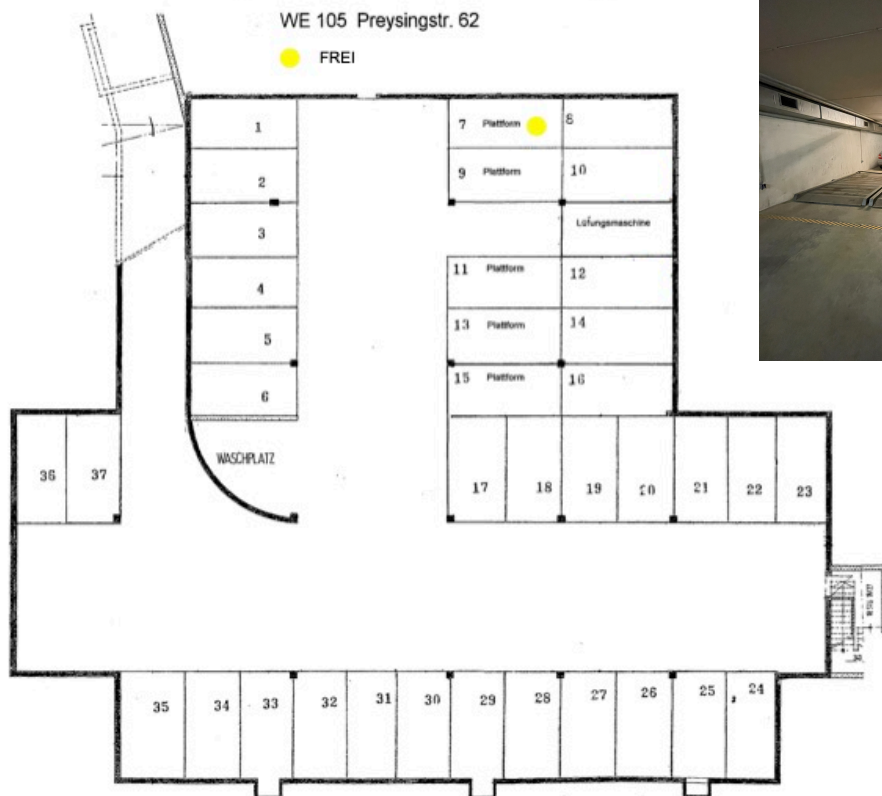

KFZ Stellplätze ab sofort zu vermieten

Nr. 7 Preysingstr. 62, 81667 München

wichtige Informationen:

- Stellplatz Nr. 7 befindet sich auf einer Verschiebeplattform - siehe Foto
- max. Fahrzeuglänge: 4,70m (nur vorwärts einparken!)
- max. Fahrzeughöhe: 2m
- max. Fahrzeug-Gewicht 2000 kg / Stellplatz
- Zugang erfolgt über den mechanischen Schlüssel, mit dem auch die Verschiebeplattform gesteuert werden kann